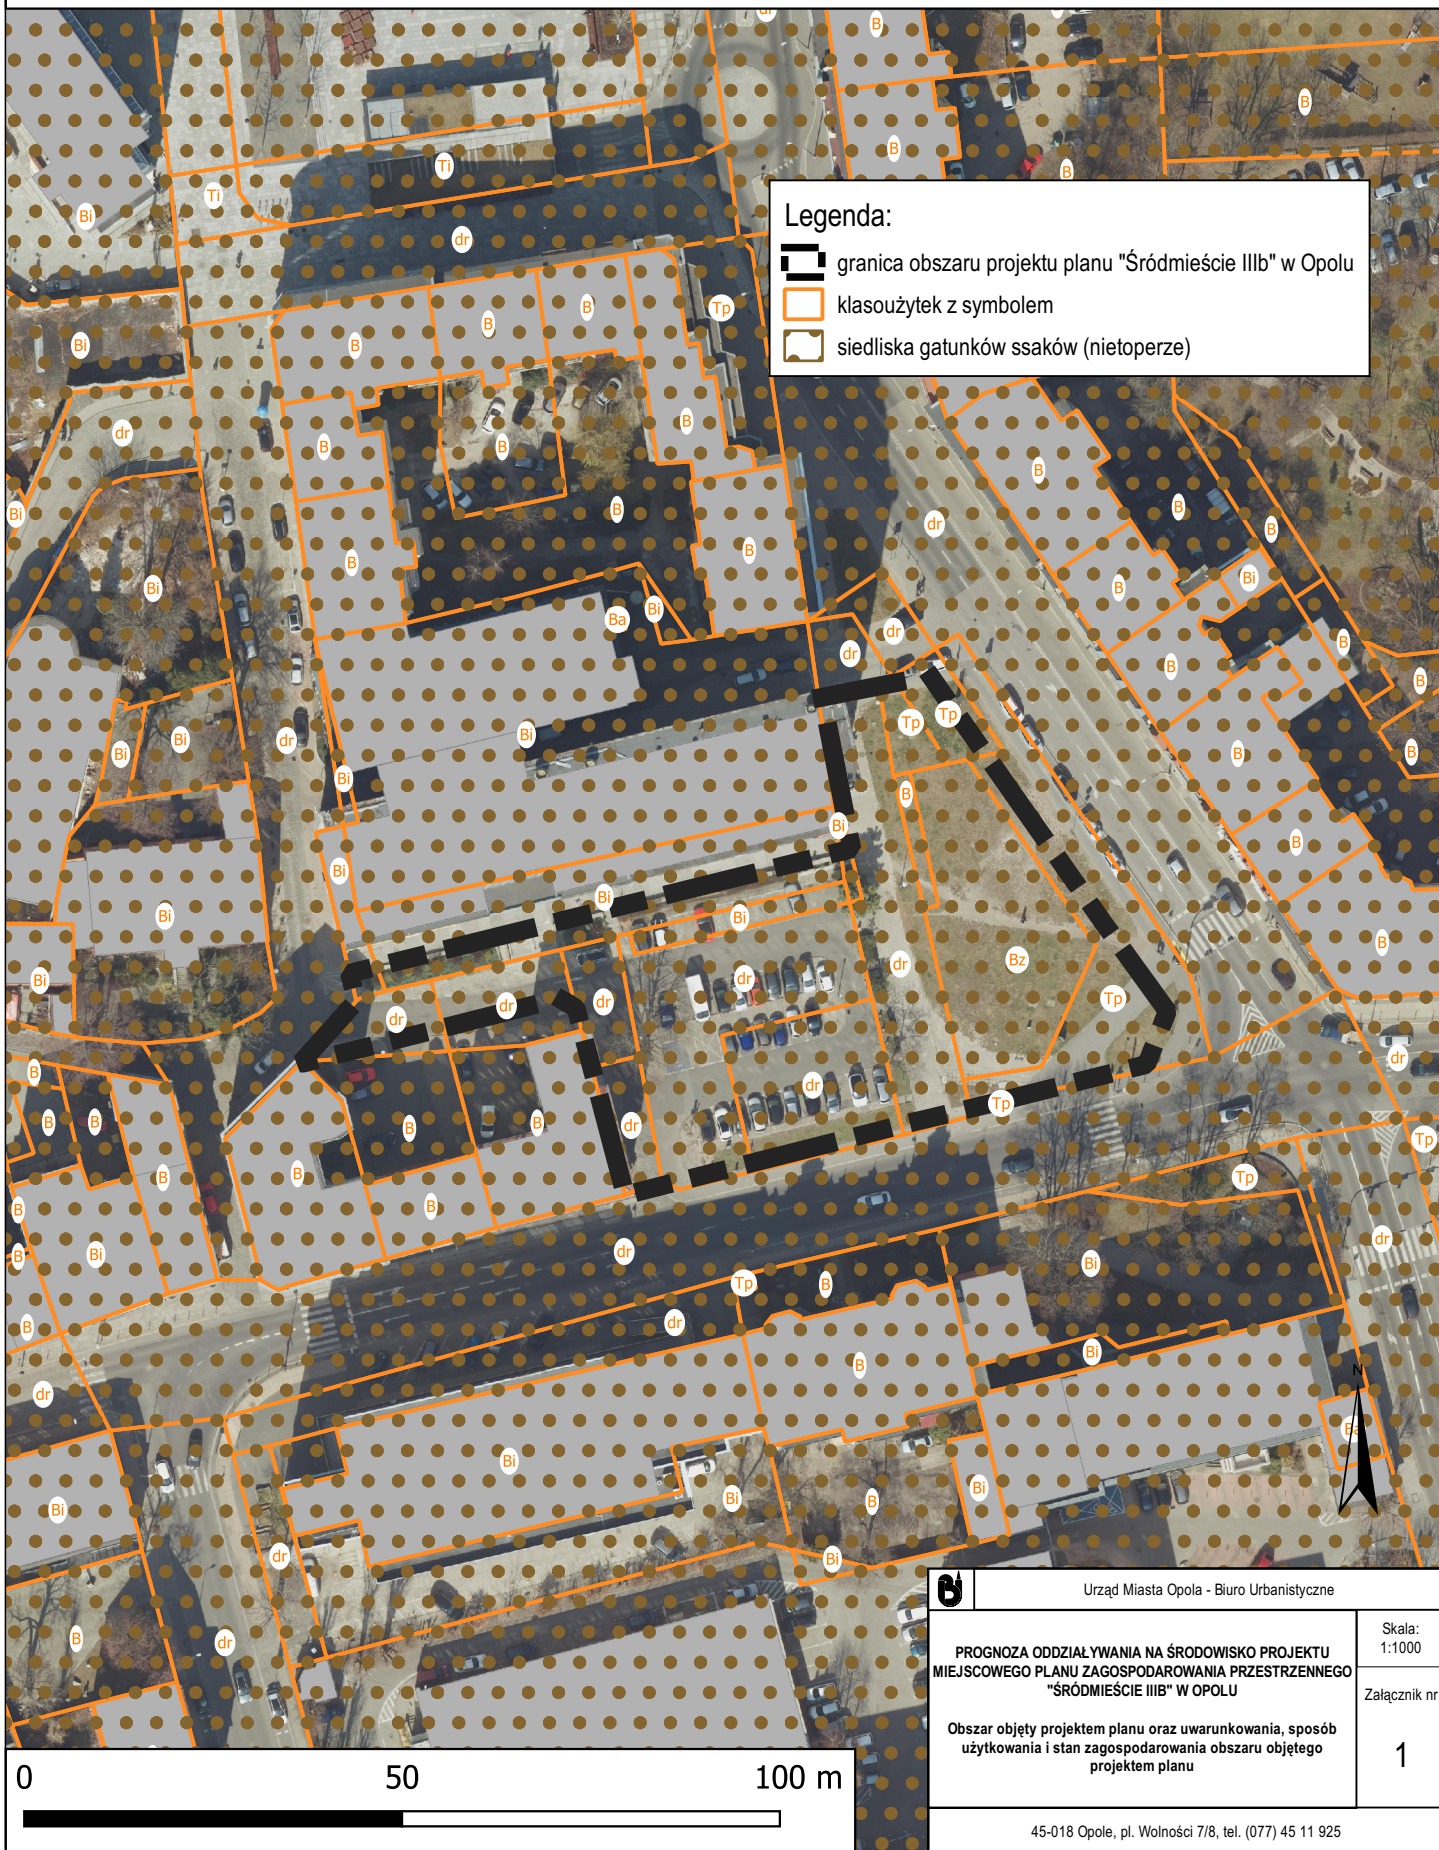

PROGNOZA ODDZIAŁYWANIA NA ŚRODOWISKO PROJEKTU MIEJSCOWEGO PLANU ZAGOSPODAROWANIA PRZESTRZENNEGO "ŚRÓDMIEŚCIE IIIb" W OPOLU

Legenda:

- granica obszaru projektu planu "Śródmieście IIIb" w Opolu
- klasoużytek z symbolem
- siedliska gatunków ssaków (niecierperze)

	Urząd Miasta Opola - Biuro Urbanistyczne	Skala: 1:1000
	PROGNOZA ODDZIAŁYWANIA NA ŚRODOWISKO PROJEKTU MIEJSCOWEGO PLANU ZAGOSPODAROWANIA PRZESTRZENNEGO "ŚRÓDMIEŚCIE IIIb" W OPOLU	Załącznik nr 1
Obszar objęty projektem planu oraz uwarunkowania, sposób użytkowania i stan zagospodarowania obszaru objętego projektem planu		
45-018 Opole, pl. Wolności 7/8, tel. (077) 45 11 925		