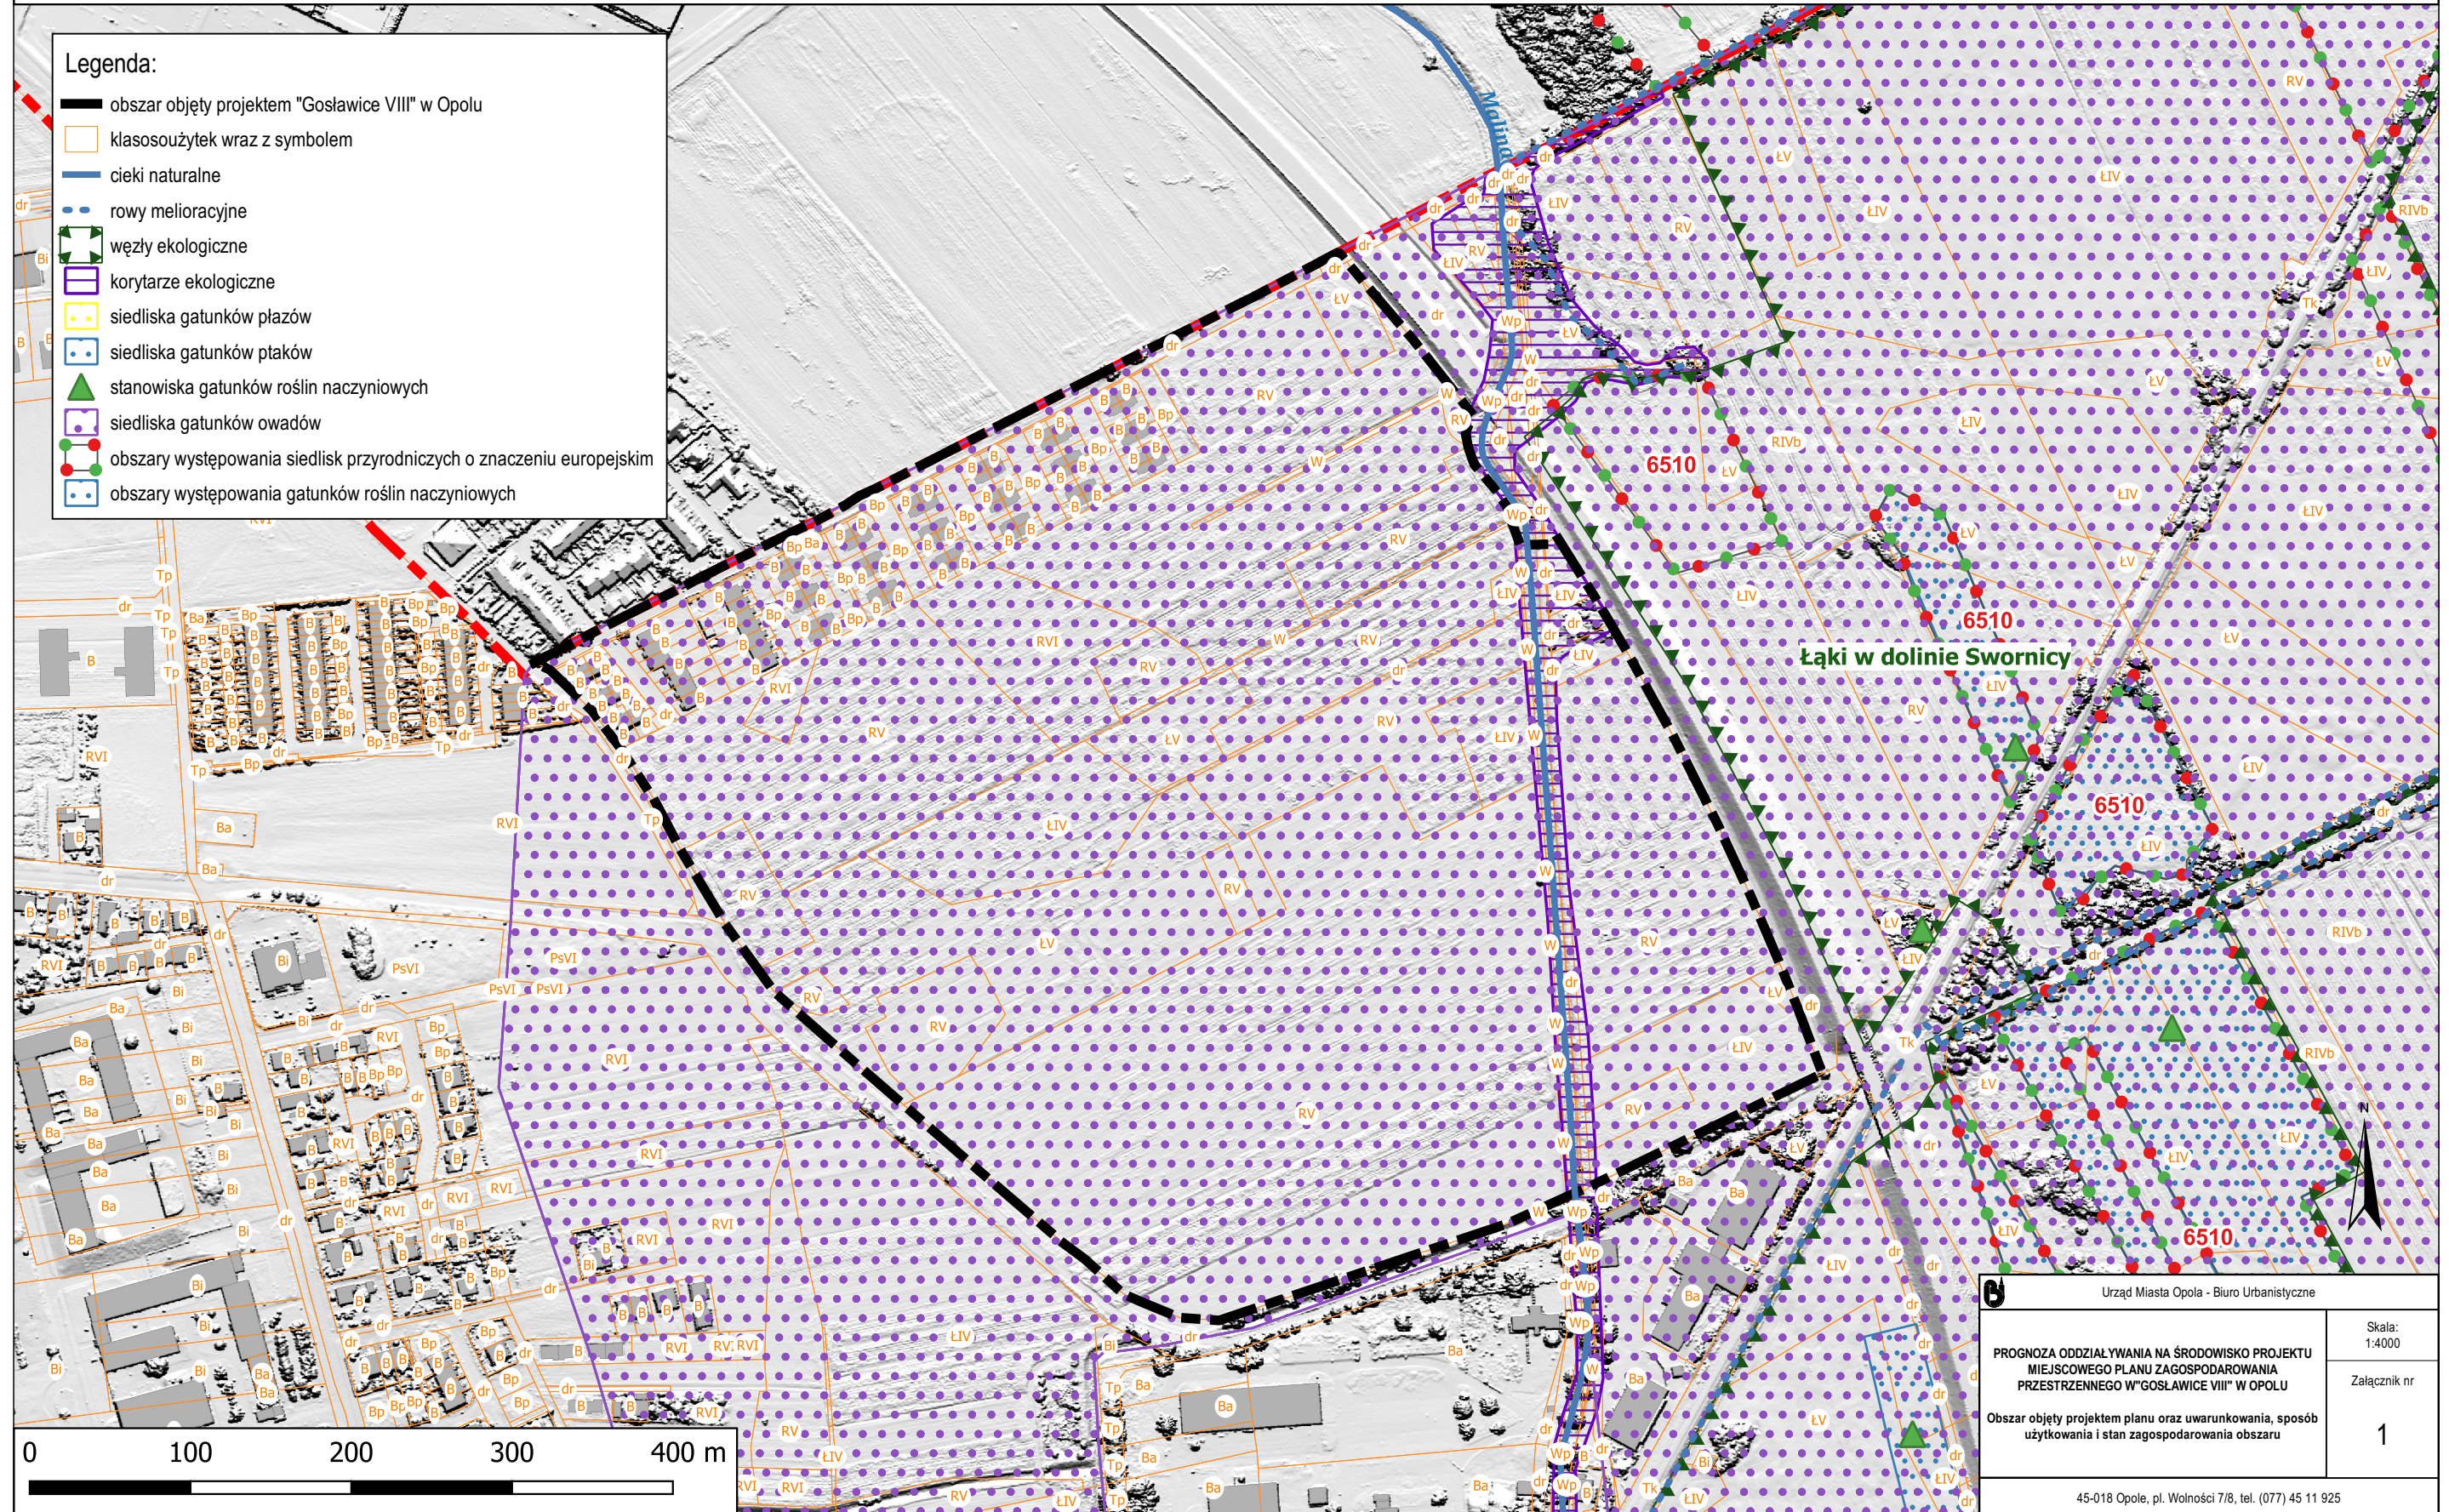

PROGNOZA ODDZIAŁYWANIA NA ŚRODOWISKO PROJEKTU MIEJSCOWEGO PLANU ZAGOSPODAROWANIA PRZESTRZENNEGO "GOSŁAWICE VIII" W OPOLU

Legenda:

- obszar objęty projektem "Gosławice VIII" w Opolu
- klasosoużytek wraz z symbolem
- cieki naturalne
- rowy melioracyjne
- węzły ekologiczne
- korytarze ekologiczne
- siedliska gatunków płazów
- siedliska gatunków ptaków
- stanowiska gatunków roślin naczyniowych
- siedliska gatunków owadów
- obszary występowania siedlisk przyrodniczych o znaczeniu europejskim
- obszary występowania gatunków roślin naczyniowych

Urząd Miasta Opola - Biuro Urbanistyczne

PROGNOZA ODDZIAŁYWANIA NA ŚRODOWISKO PROJEKTU MIEJSCOWEGO PLANU ZAGOSPODAROWANIA PRZESTRZENNEGO W "GOSŁAWICE VIII" W OPOLU
Obszar objęty projektem planu oraz uwarunkowania, sposób użytkowania i stan zagospodarowania obszaru

Skala:
1:4000

Załącznik nr

1

45-018 Opole, pl. Wolności 7/8, tel. (077) 45 11 925