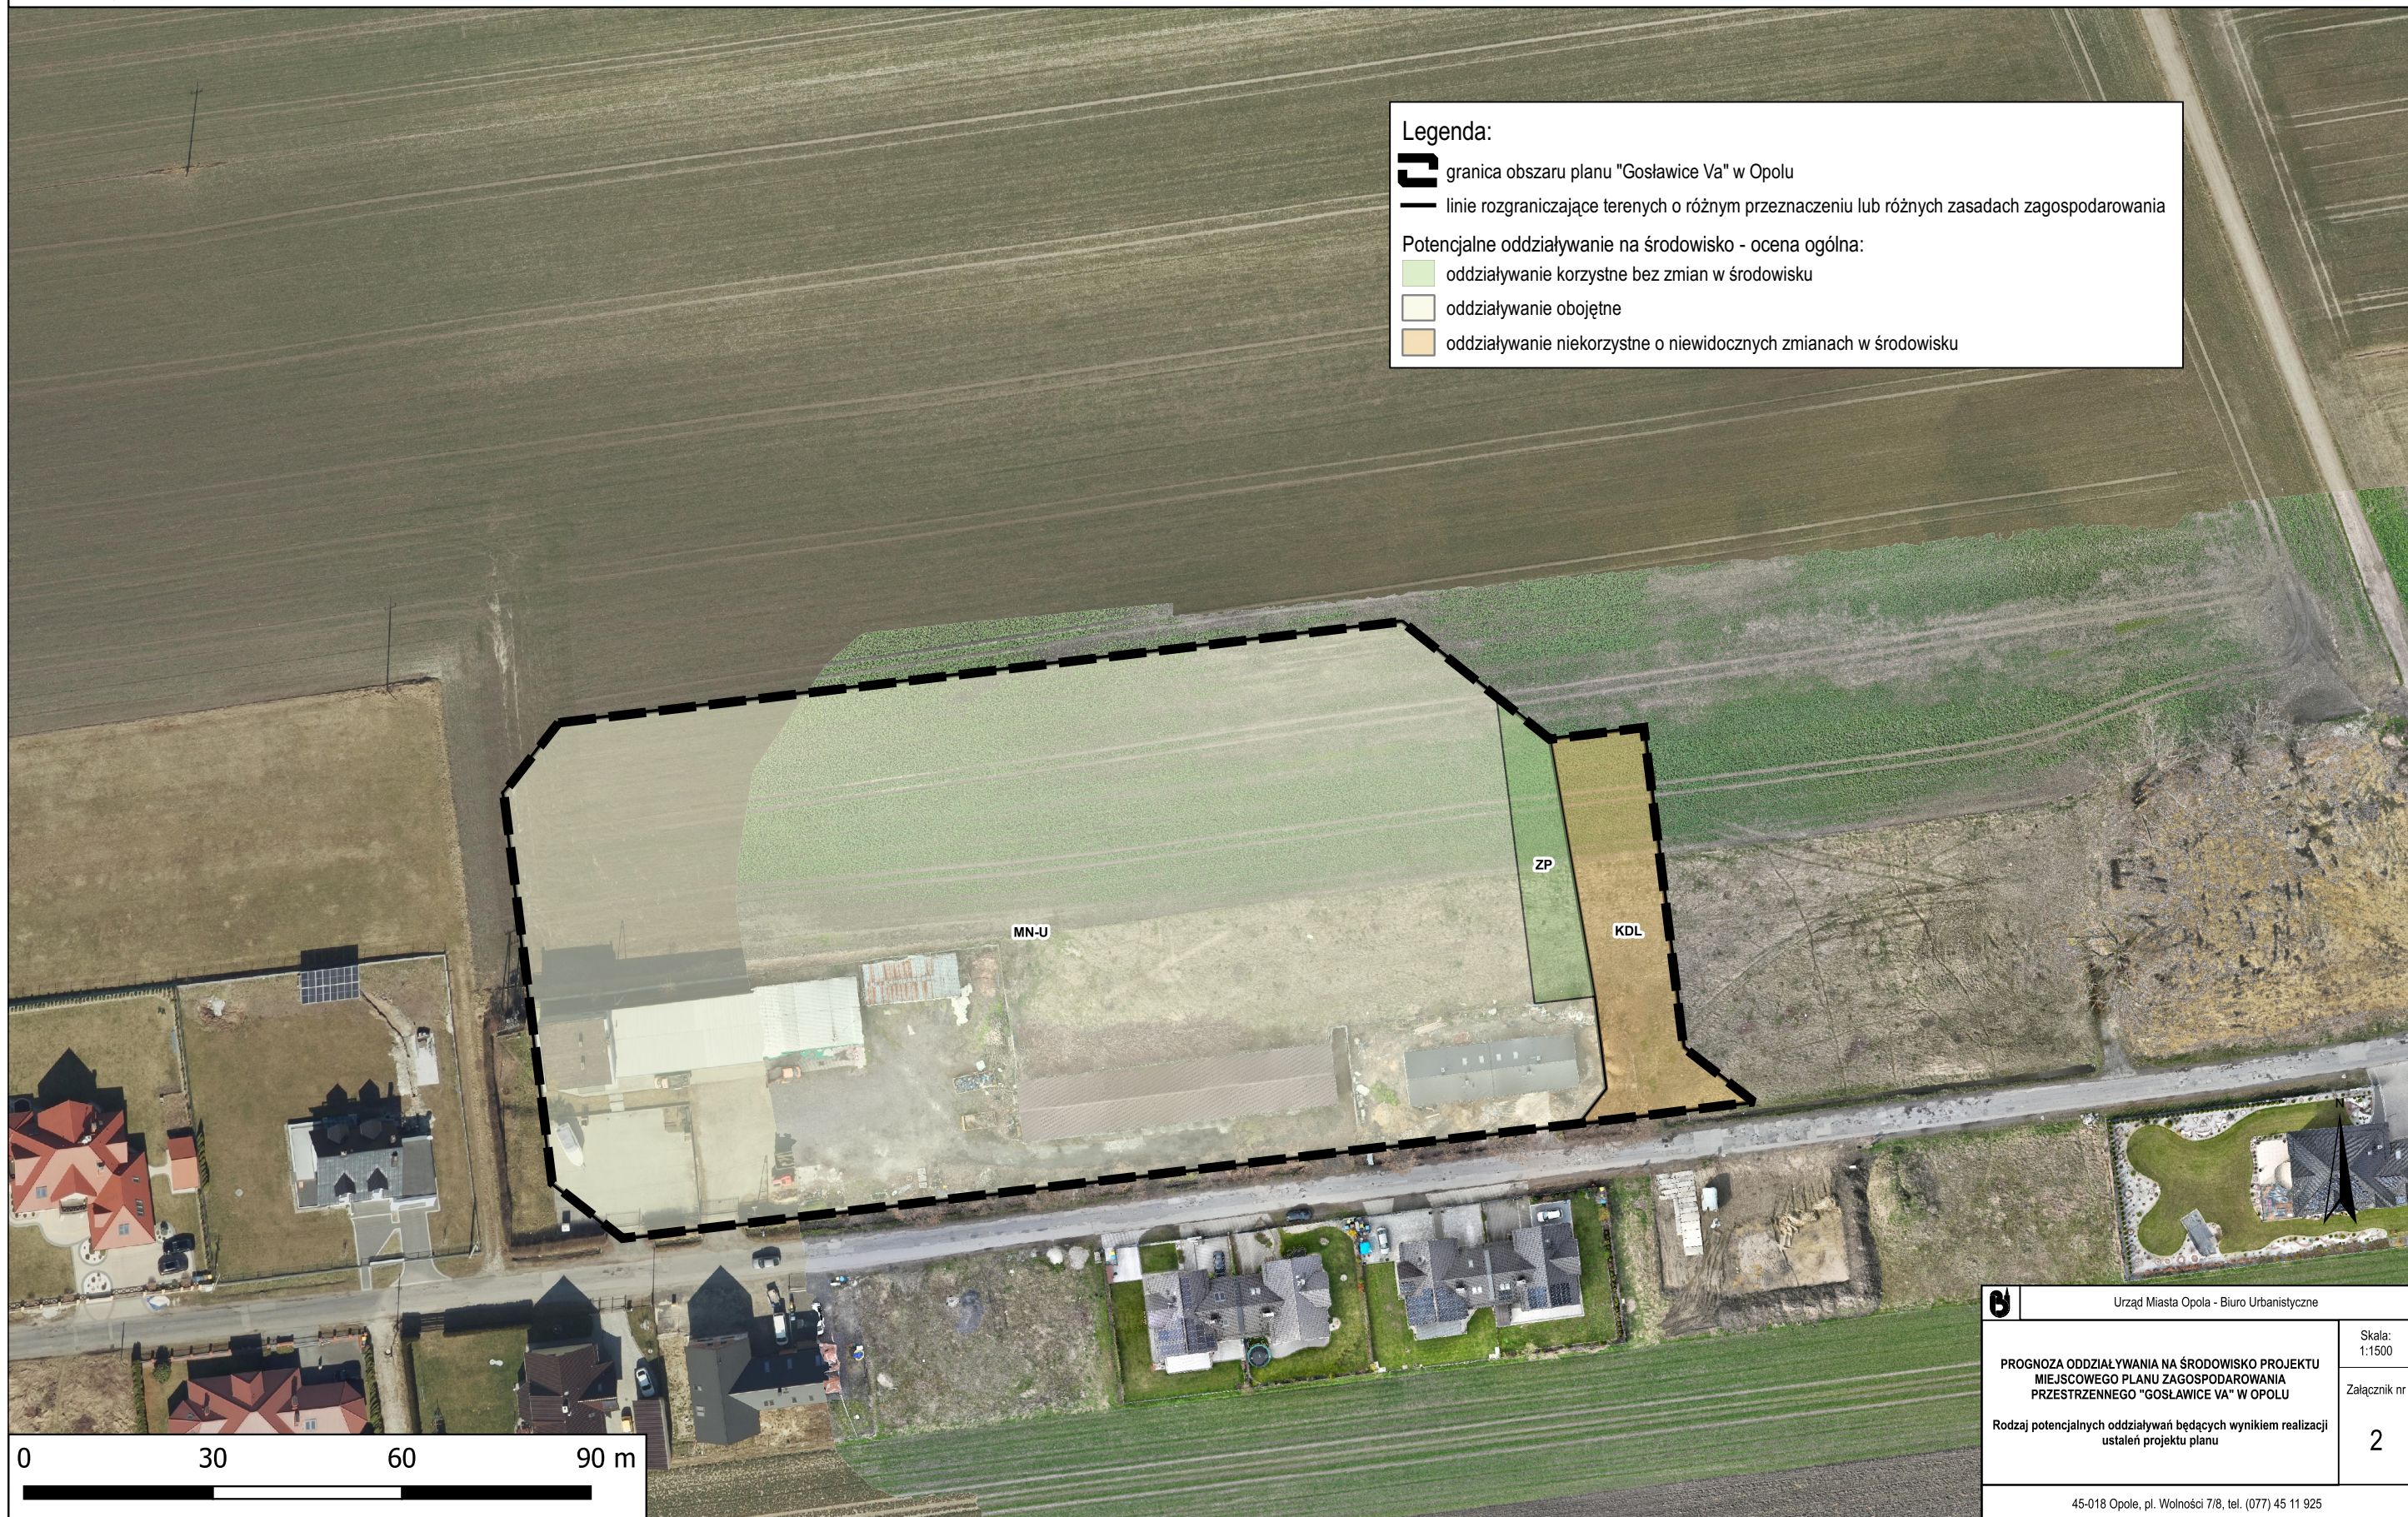

PROGNOZA ODDZIAŁYWANIA NA ŚRODOWISKO PROJEKTU MIEJSCOWEGO PLANU ZAGOSPODAROWANIA PRZESTRZENNEGO "GOSŁAWICE VA" W OPOLU

Legenda:

- granica obszaru planu "Gosławice Va" w Opolu
- linie rozgraniczające terenów o różnym przeznaczeniu lub różnych zasadach zagospodarowania

Potencjalne oddziaływanie na środowisko - ocena ogólna:

- oddziaływanie korzystne bez zmian w środowisku
- oddziaływanie obojętne
- oddziaływanie niekorzystne o niewidocznych zmianach w środowisku

Urząd Miasta Opola - Biuro Urbanistyczne	
PROGNOZA ODDZIAŁYWANIA NA ŚRODOWISKO PROJEKTU MIEJSCOWEGO PLANU ZAGOSPODAROWANIA PRZESTRZENNEGO "GOSŁAWICE VA" W OPOLU	Skala: 1:1500
Rodzaj potencjalnych oddziaływań będących wynikiem realizacji ustaleń projektu planu	Załącznik nr 2
45-018 Opole, pl. Wolności 7/8, tel. (077) 45 11 925