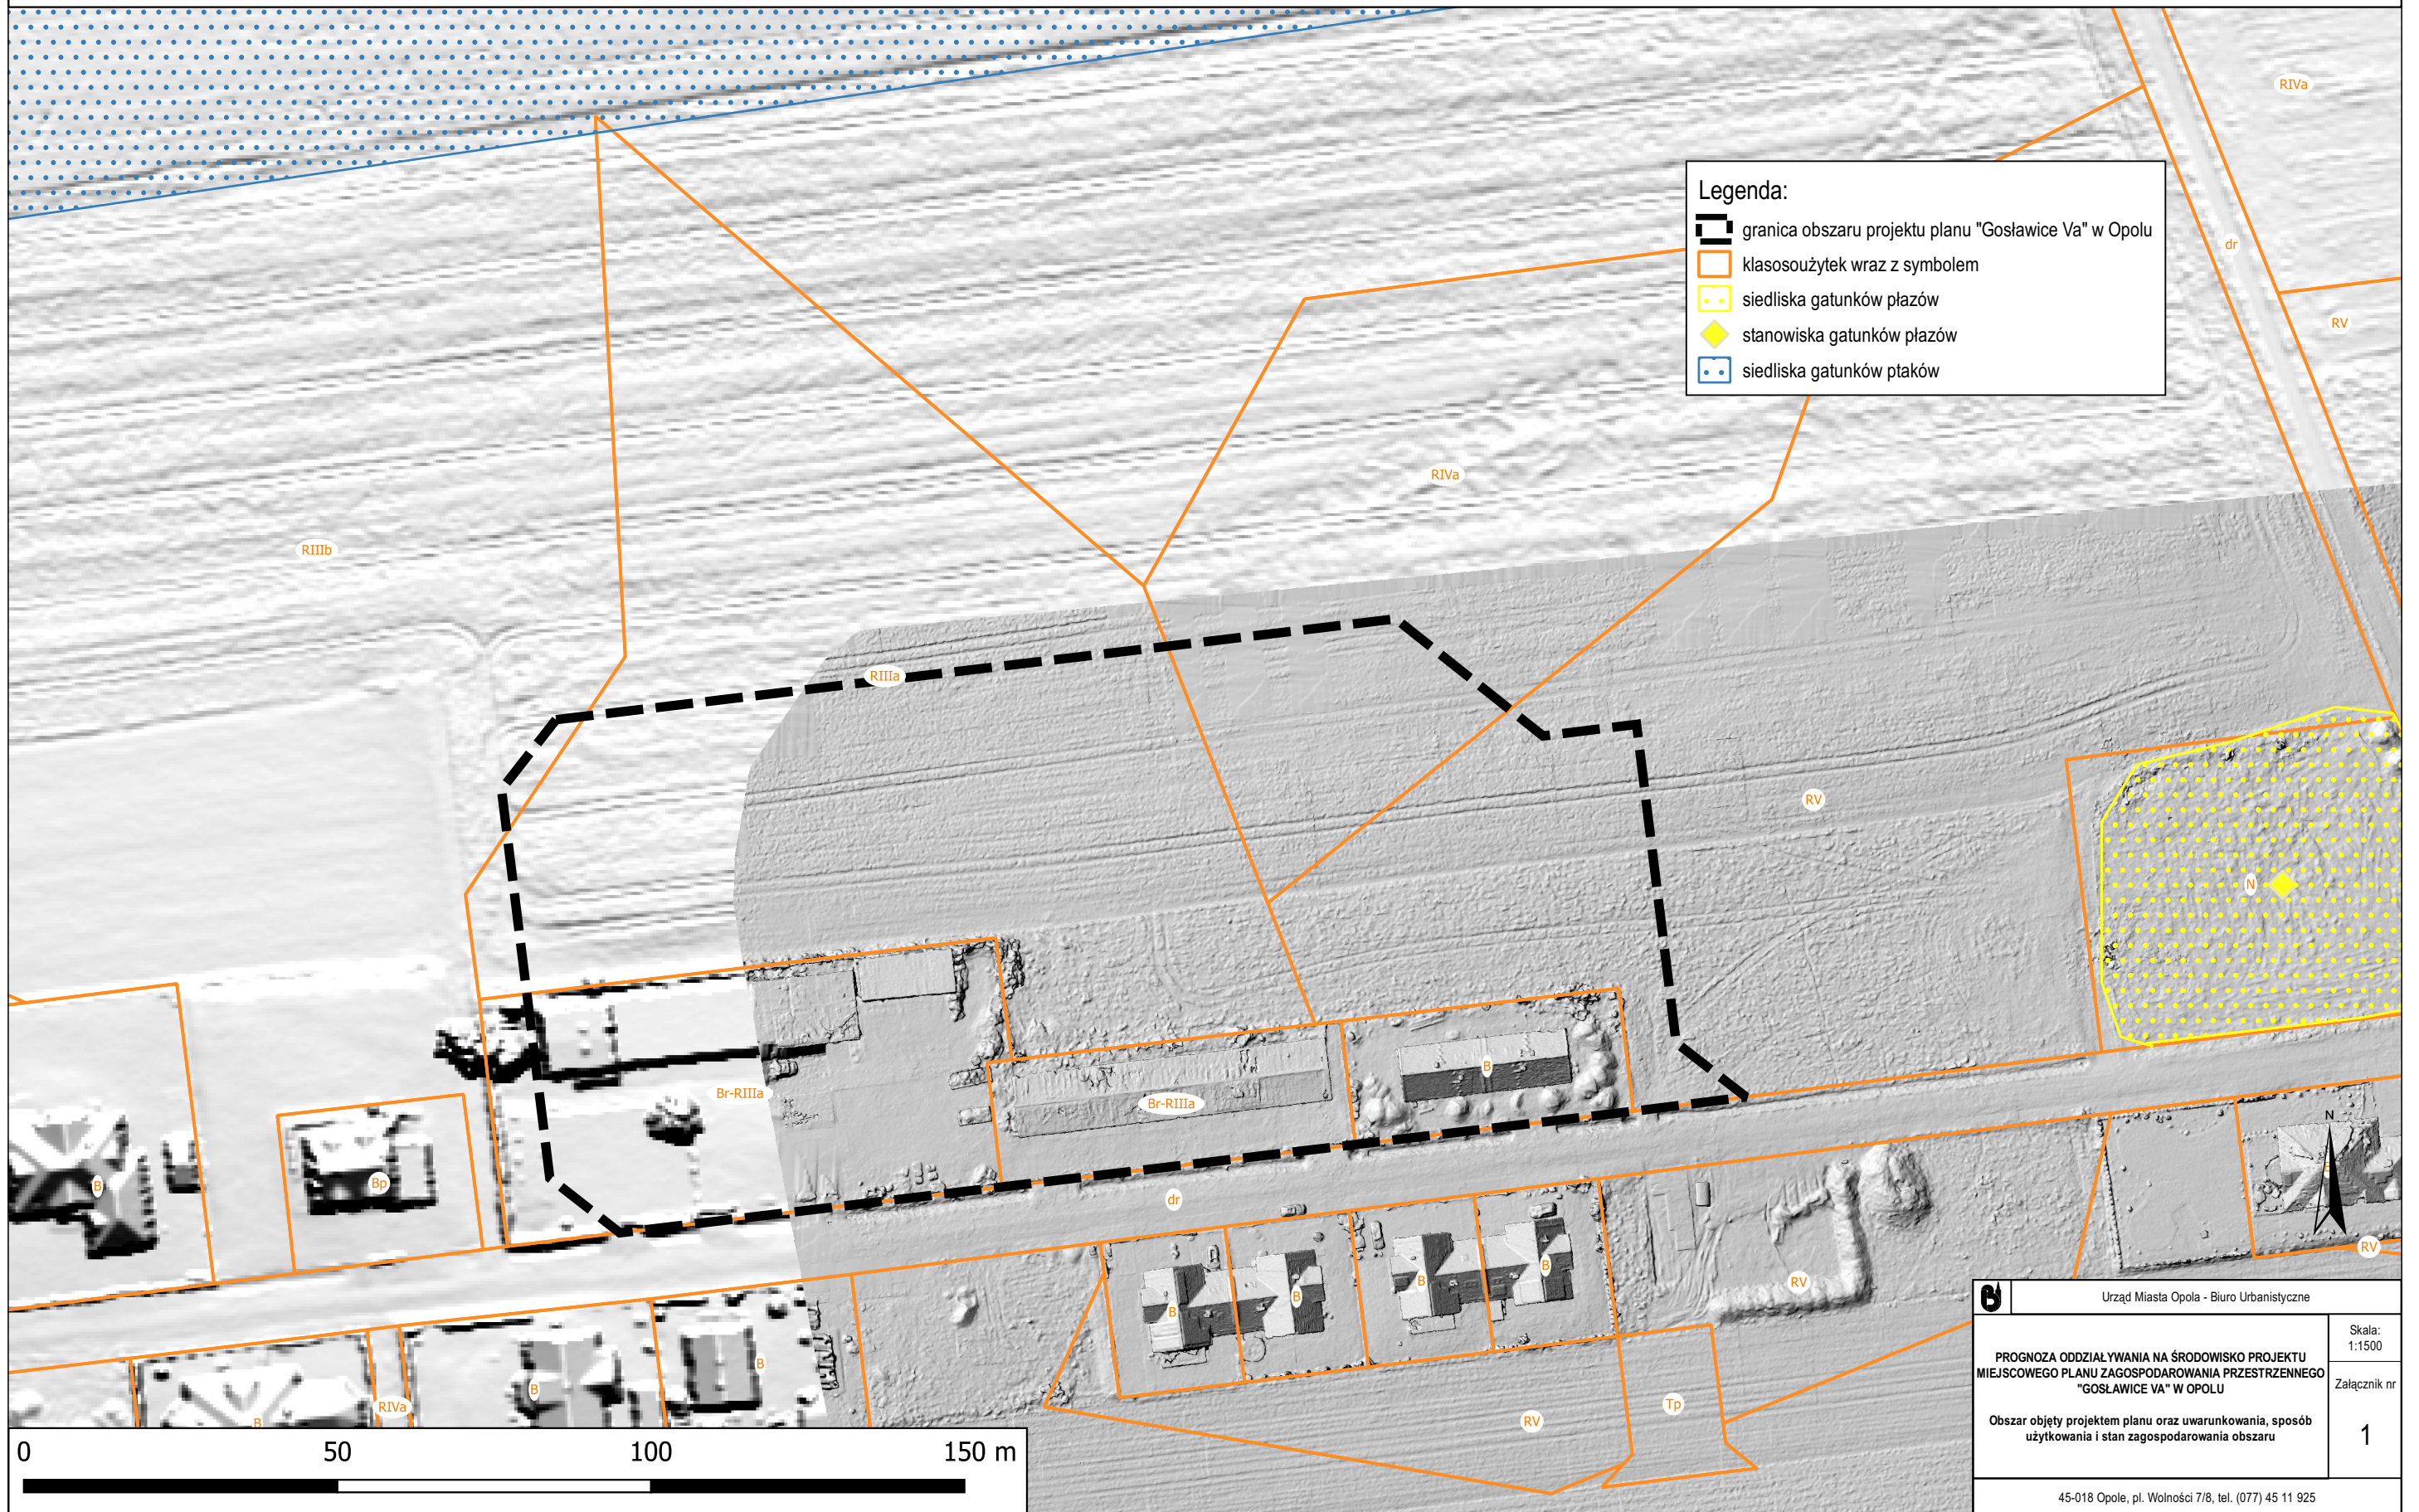

# PROGNOZA ODDZIAŁYWANIA NA ŚRODOWISKO PROJEKTU MIEJSCOWEGO PLANU ZAGOSPODAROWANIA PRZESTRZENNEGO "GOSŁAWICE VA" W OPOLU

**Legenda:**

- granicz obszar projektu planu "Gosławice Va" w Opolu
- klasosoużytek wraz z symbolem
- siedliska gatunków płazów
- stanowiska gatunków płazów
- siedliska gatunków ptaków

Urząd Miasta Opole - Biuro Urbanistyczne	
PROGNOZA ODDZIAŁYWANIA NA ŚRODOWISKO PROJEKTU MIEJSCOWEGO PLANU ZAGOSPODAROWANIA PRZESTRZENNEGO "GOSŁAWICE VA" W OPOLU	Skala: 1:1500
Obszar objęty projektem planu oraz uwarunkowania, sposób użytkowania i stan zagospodarowania obszaru	Załącznik nr 1
45-018 Opole, pl. Wolności 7/8, tel. (077) 45 11 925	