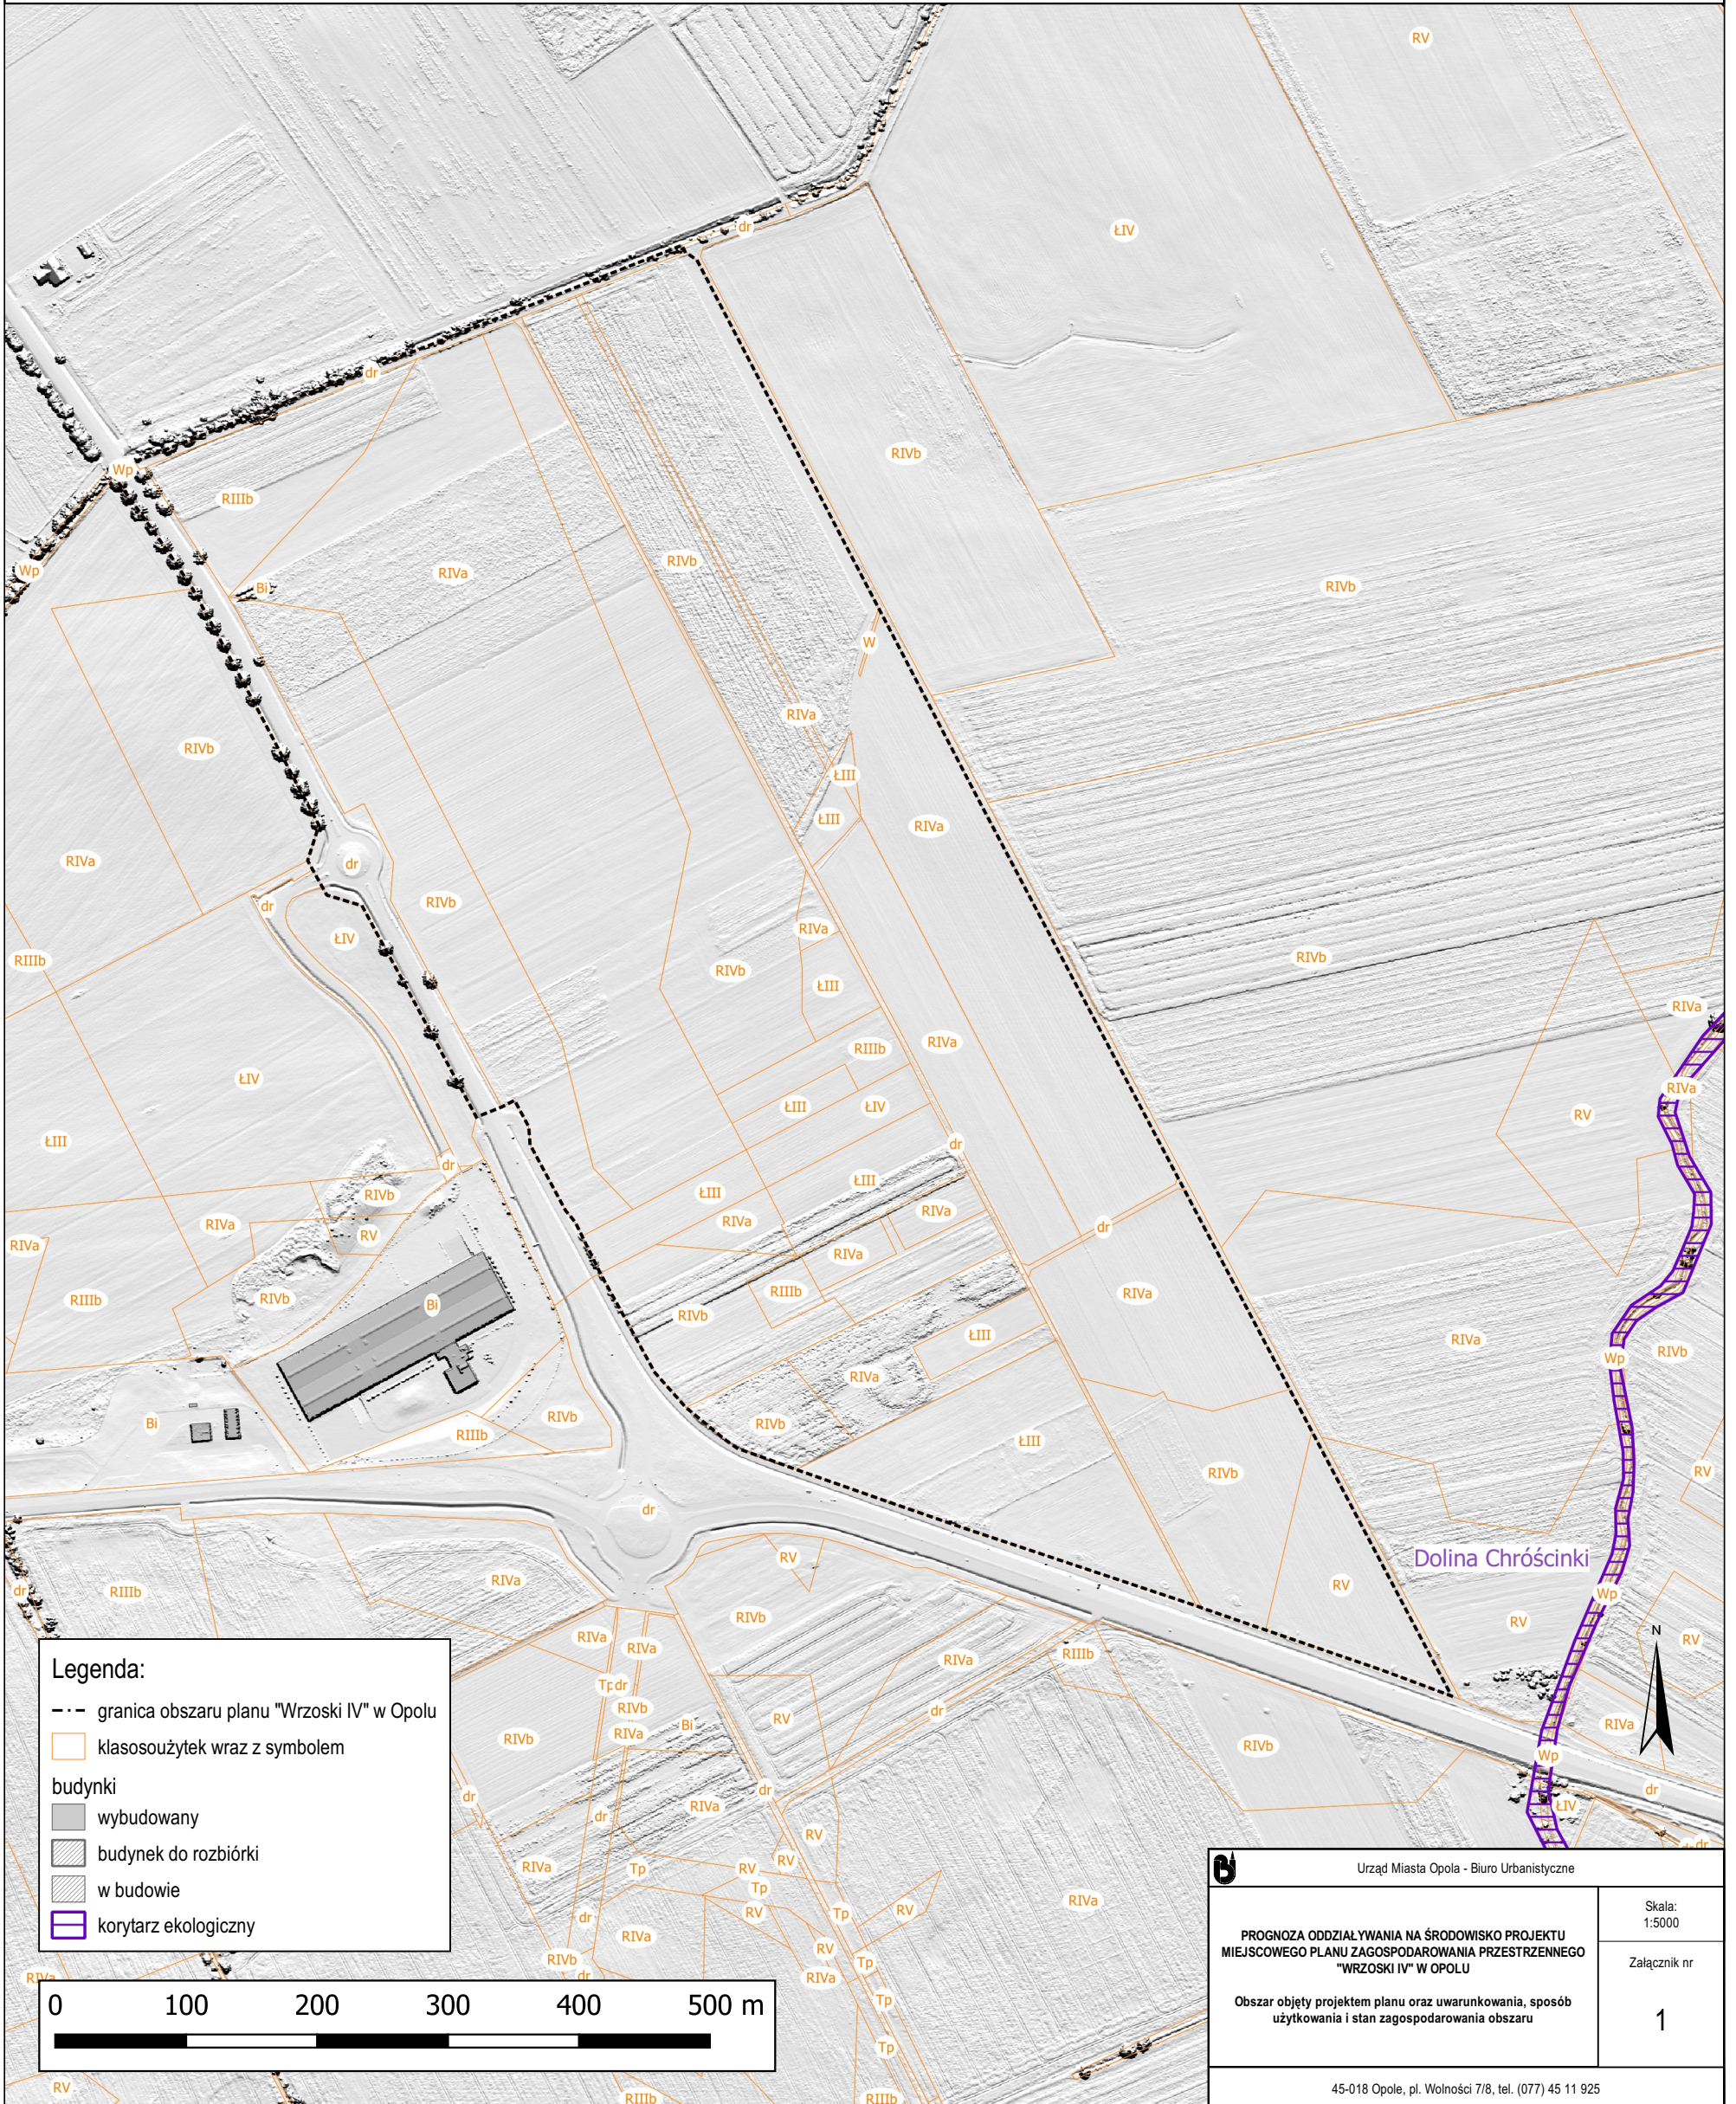

PROGNOZA ODDZIAŁYWANIA NA ŚRODOWISKO PROJEKTU MIEJSCOWEGO PLANU ZAGOSPODAROWANIA PRZESTRZENNEGO "WRZOSKI IV" W OPOLU

Legenda:

- granica obszaru planu "Wrzoski IV" w Opolu
- klasosoużytek wraz z symbolem

budynki

- wybudowany
- ▨ budynek do rozbiórki
- ▩ w budowie
- ▭ korytarz ekologiczny

Urząd Miasta Opole - Biuro Urbanistyczne

PROGNOZA ODDZIAŁYWANIA NA ŚRODOWISKO PROJEKTU MIEJSCOWEGO PLANU ZAGOSPODAROWANIA PRZESTRZENNEGO "WRZOSKI IV" W OPOLU	Skala: 1:5000
	Załącznik nr 1

Obszar objęty projektem planu oraz uwarunkowania, sposób
użytkowania i stan zagospodarowania obszaru

45-018 Opole, pl. Wolności 7/8, tel. (077) 45 11 925