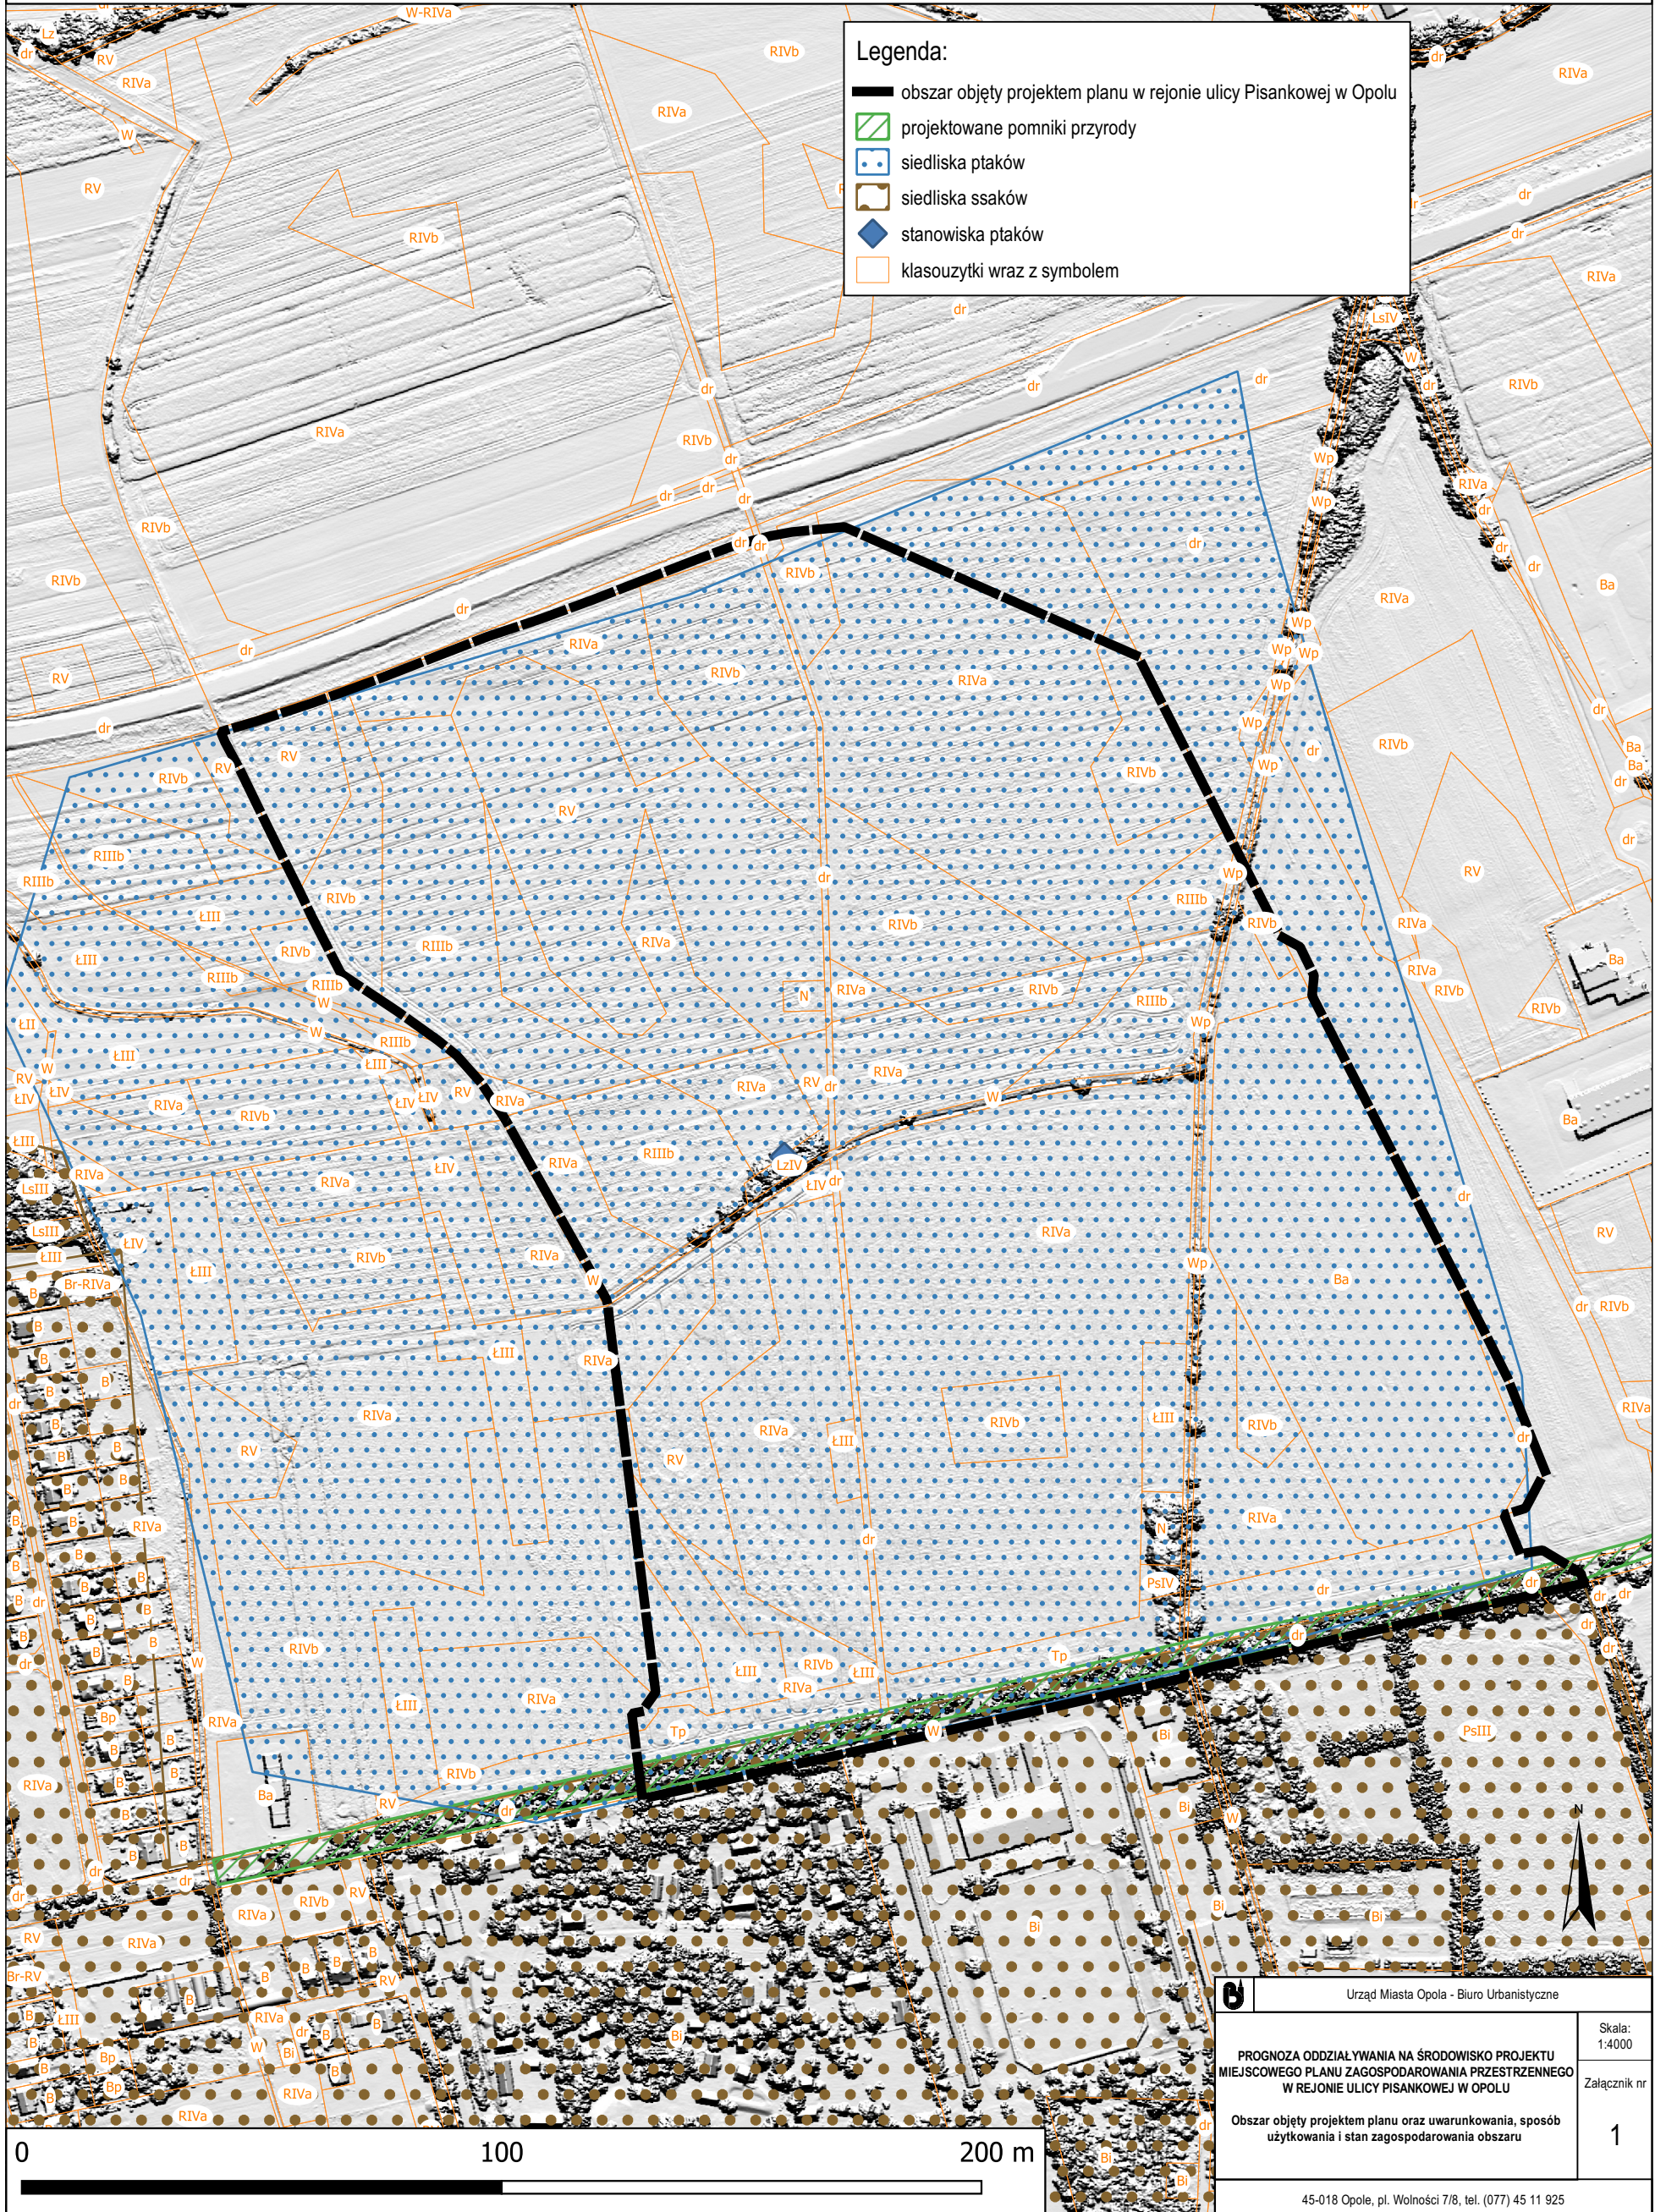

PROGNOZA ODDZIAŁYWANIA NA ŚRODOWISKO PROJEKTU MIEJSCOWEGO PLANU ZAGOSPODAROWANIA PRZESTRZENNEGO W REJONIE ULICY PISANKOWEJ W OPOLU

Legenda:

- obszar objęty projektem planu w rejonie ulicy Pisankowej w Opolu
- projektowane pomniki przyrody
- siedliska ptaków
- siedliska ssaków
- stanowiska ptaków
- klasouzytki wraz z symbolem

Urząd Miasta Opola - Biuro Urbanistyczne	
PROGNOZA ODDZIAŁYWANIA NA ŚRODOWISKO PROJEKTU MIEJSCOWEGO PLANU ZAGOSPODAROWANIA PRZESTRZENNEGO W REJONIE ULICY PISANKOWEJ W OPOLU	Skala: 1:4000
Obszar objęty projektem planu oraz uwarunkowania, sposób użytkowania i stan zagospodarowania obszaru	Załącznik nr 1
45-018 Opole, pl. Wolności 7/8, tel. (077) 45 11 925	